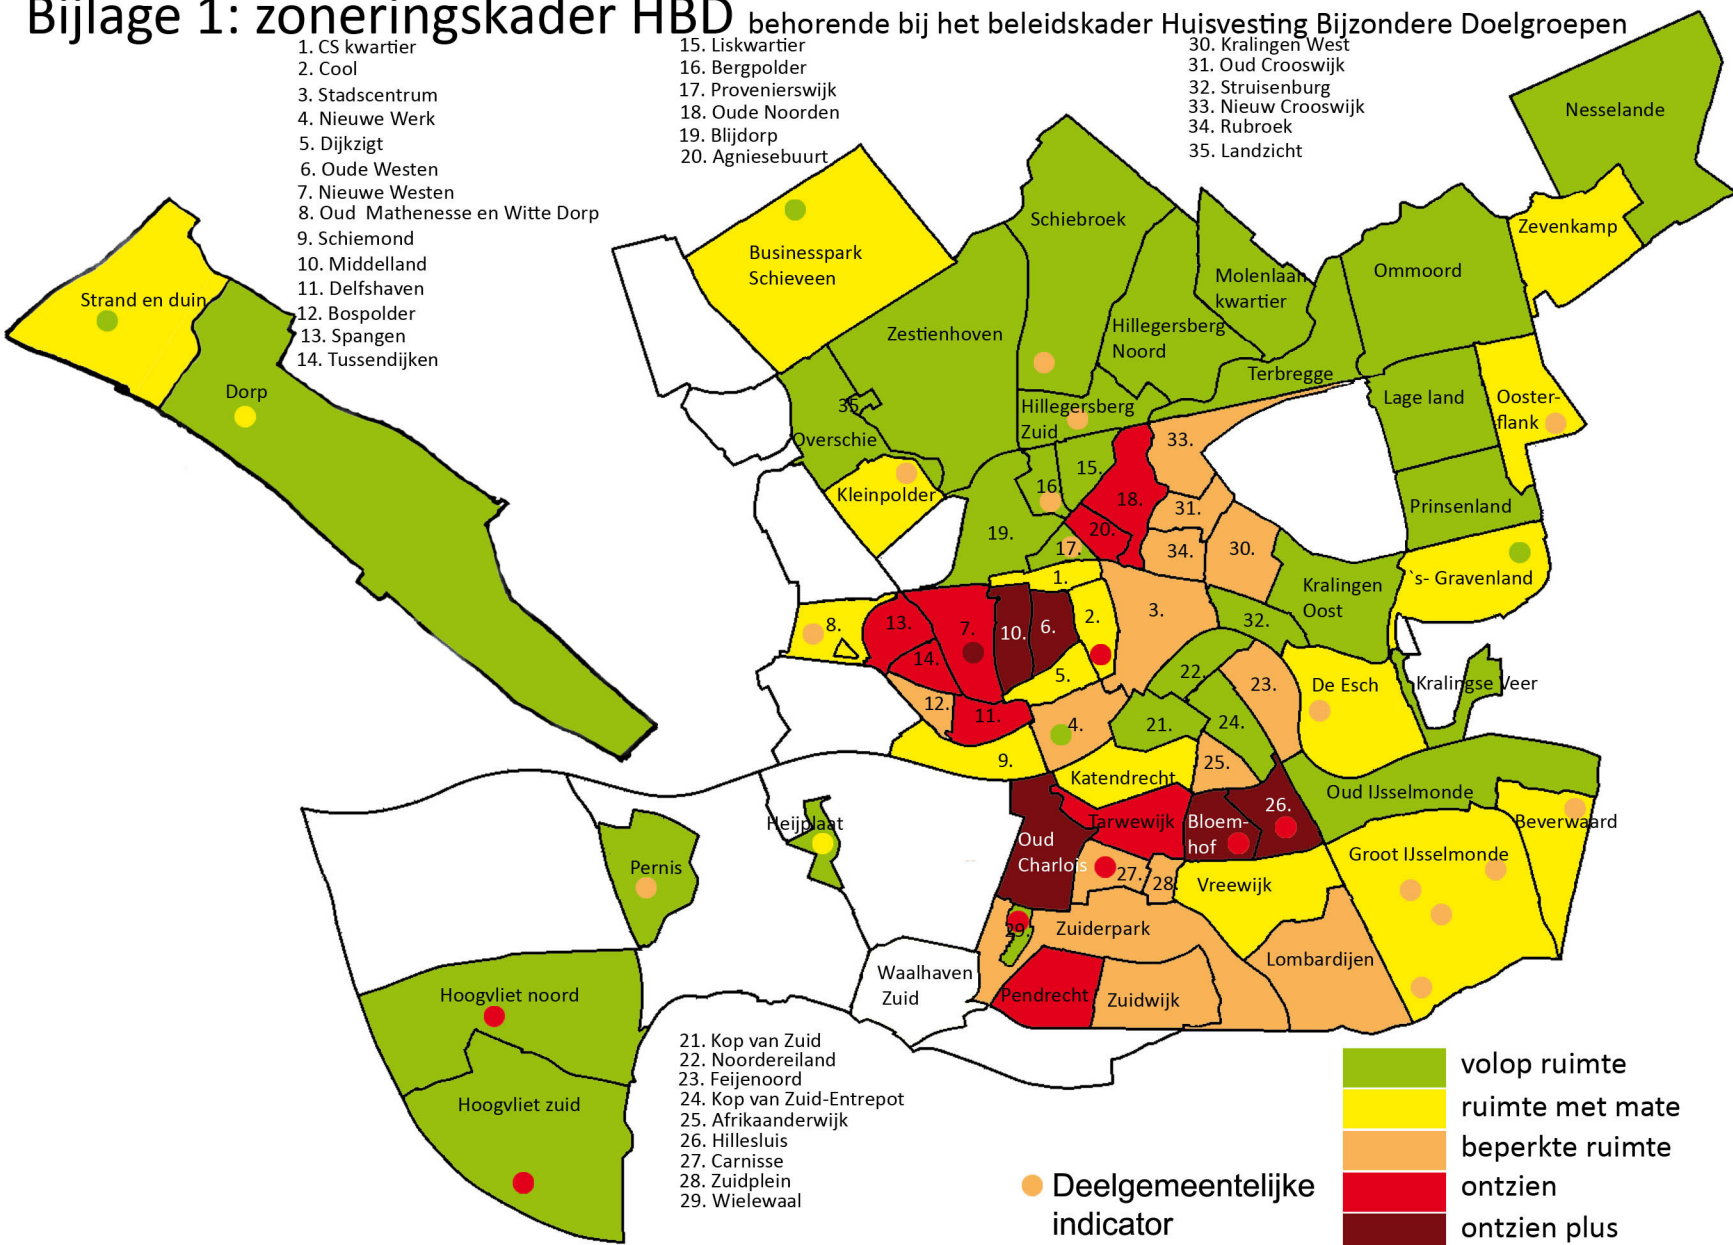

# Bijlage 1: zoneringskader HBD behorende bij het beleidskader Huisvesting Bijzondere Doelgroepen

1. CS kwartier
2. Cool
3. Stadscentrum
4. Nieuwe Werk
5. Dijkzigt
6. Oude Westen
7. Nieuwe Westen
8. Oud Mathenesse en Witte Dorp
9. Schiemond
10. Middelland
11. Delfshaven
12. Bospolder
13. Spangen
14. Tussendijken

15. Liskwartier
16. Bergpolder
17. Provenierswijk
18. Oude Noorden
19. Blijdorp
20. Agniesebuurt

30. Kralingen West
31. Oud Crooswijk
32. Struisenburg
33. Nieuw Crooswijk
34. Rubroek
35. Landzicht

21. Kop van Zuid
22. Noordereiland
23. Feijenoord
24. Kop van Zuid-Entrepot
25. Afrikaanderwijk
26. Hillesluis
27. Carnisse
28. Zuidplein
29. Wielewaal

<span style="display: inline-block; width: 15px; height: 15px; background-color: #76b82a; border: 1px solid black;"></span> volop ruimte
<span style="display: inline-block; width: 15px; height: 15px; background-color: #f1c40f; border: 1px solid black;"></span> ruimte met mate
<span style="display: inline-block; width: 15px; height: 15px; background-color: #f39c12; border: 1px solid black;"></span> beperkte ruimte
<span style="display: inline-block; width: 15px; height: 15px; background-color: #e74c3c; border: 1px solid black;"></span> ontzien
<span style="display: inline-block; width: 15px; height: 15px; background-color: #8e44ad; border: 1px solid black;"></span> ontzien plus

Deelgemeentelijke indicator